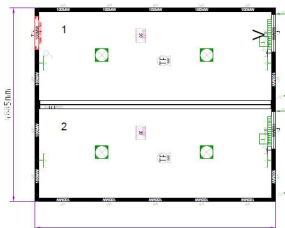

В комплект входят: 1 шт. внешний соединительный материал; 1 шт. внутренний соединительный материал по продольной стороне; 1 шт. СЕЕ кабель

номер чертежа	T320DED326235-5010-001
цвет по RAL	RAL 5010
изоляция пол/стена/крыша	100/100/100
внешняя высота	2591
длина в фут.	20
цена РУБ. с НДС	429200
кол. на складе	11

Дверн. Коробка для внеш. Двери; крепление правостр.

номер чертежа	T320DEDVEL1235-5010
цвет по RAL	RAL 5010
изоляция пол/стена/крыша	100/100/100
внешняя высота	2591
длина в фут.	20
цена РУБ. с НДС	538900
кол. на складе	22

В комплект входят: 1 шт. внешний соединительный материал; 1 шт. внутренний соединительный материал по торцевой стороне; 6 шт. дверное соединение; дверная коробка для внутр. Двери

номер чертежа	GT24DED1006254-5010
цвет по RAL	RAL 5010
изоляция пол/стена/крыша	100/60/100
внешняя высота	2800
длина в фут.	24
цена РУБ. с НДС	442169
кол. на складе	1

без СЕЕ-кабеля, без внутреннего и внешнего соединительных материалов, без вентиляционного клапана, кол-во = кол-во одиночных БК

номер чертежа	9357075-004-ru
цвет по RAL	RAL 9002
изоляция пол/стена/крыша	100/100/100
внешняя высота	2800
длина в фут.	20
цена РУБ. с НДС	870500
кол. на складе	2