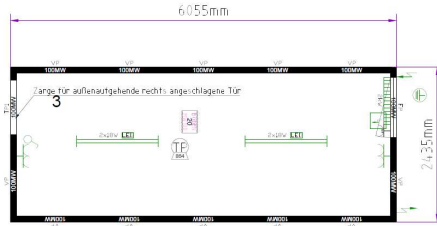

В комплект входят: 1 шт. внешний соединительный материал; 1 шт. внутренний соединительный материал по продольной стороне; 1 шт. СЕЕ кабель

номер чертежа	T320DED326235-5010-001
цвет по RAL	RAL 5010
изоляция пол/стена/крыша	100/100/100
внешняя высота	2591
длина в фут.	20
цена РУБ. с НДС	429200
кол. на складе	11

Дверн. Коробка для внеш. Двери; крепление правостр.

номер чертежа	T320DEDVEL1235-5010
цвет по RAL	RAL 5010
изоляция пол/стена/крыша	100/100/100
внешняя высота	2591
длина в фут.	20
цена РУБ. с НДС	538900
кол. на складе	22

В комплект входят: 1 шт. внешний соединительный материал; 1 шт. внутренний соединительный материал по торцевой стороне; 6 шт. дверное соединение; дверная коробка для внутр. Двери

номер чертежа	GT24DED1006254-5010
цвет по RAL	RAL 5010
изоляция пол/стена/крыша	100/60/100
внешняя высота	2800
длина в фут.	24
цена РУБ. с НДС	442169
кол. на складе	1

без СЕЕ-кабеля, без внутреннего и внешнего соединительных материалов, без вентиляционного клапана, кол-во = кол-во одиночных БК

номер чертежа	9357075-004-ru
цвет по RAL	RAL 9002
изоляция пол/стена/крыша	100/100/100
внешняя высота	2800
длина в фут.	20
цена РУБ. с НДС	870500
кол. на складе	2