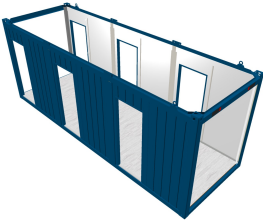

В комплект входят: 1 шт. внешний соединительный материал; 1 шт. внутренний соединительный материал по продольной стороне; 1 шт. СЕЕ кабель

номер чертежа	T320DED326235-5010-001
цвет по RAL	RAL 5010
изоляция пол/стена/крыша	100/100/100
внешняя высота	2591
длина в фут.	20
цена РУБ. с НДС	429200
кол. на складе	11

Дверн. Коробка для внеш. Двери; крепление правостр.

номер чертежа	T320DEDVEL1235-5010
цвет по RAL	RAL 5010
изоляция пол/стена/крыша	100/100/100
внешняя высота	2591
длина в фут.	20
цена РУБ. с НДС	538900
кол. на складе	22

В комплект входят: 1 шт. внешний соединительный материал; 1 шт. внутренний соединительный материал по торцевой стороне; 6 шт. дверное соединение; дверная коробка для внутр. Двери

номер чертежа	GT24DED1006254-5010
цвет по RAL	RAL 5010
изоляция пол/стена/крыша	100/60/100
внешняя высота	2800
длина в фут.	24
цена РУБ. с НДС	442169
кол. на складе	1