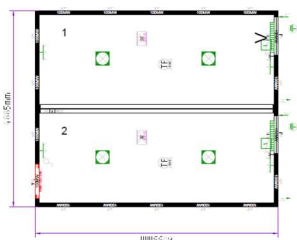

В комплект входят: 1 шт. внешний соединительный материал; 1 шт. внутренний соединительный материал по торцевой стороне; 6 шт. дверное соединение; дверная коробка для внутр. Двери

номер чертежа	GT24DED1006254-5010
цвет по RAL	RAL 5010
изоляция пол/стена/крыша	100/60/100
внешняя высота	2800
длина в фут.	24
цена РУБ. с НДС	442169
кол. на складе	1

без СЕЕ-кабеля, без внутреннего и внешнего соединительных материалов, без вентиляционного клапана, кол-во = кол-во одиночных БК

номер чертежа	9357075-004-ru
цвет по RAL	RAL 9002
изоляция пол/стена/крыша	100/100/100
внешняя высота	2800
длина в фут.	20
цена РУБ. с НДС	870500
кол. на складе	2

без СЕЕ-кабеля, без внутреннего и внешнего соединительных материалов, без вентиляционного клапана, кол-во = кол-во одиночных БК

номер чертежа	9357075-005-ru
цвет по RAL	RAL 9002
изоляция пол/стена/крыша	100/100/100
внешняя высота	2800
длина в фут.	20
цена РУБ. с НДС	870500
кол. на складе	54

номер чертежа	T320DED326254-9002-003
цвет по RAL	RAL 9002
изоляция пол/стена/крыша	100/100/100
внешняя высота	2800
длина в фут.	20
цена РУБ. с НДС	347000
кол. на складе	53