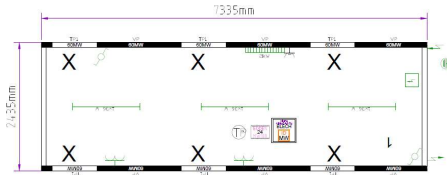

В комплект входят: 1 шт. внешний соединительный материал; 1 шт. внутренний соединительный материал по продольной стороне; 1 шт. СЕЕ кабель

номер чертежа	T320DED326235-5010-001
цвет по RAL	RAL 5010
изоляция пол/стена/крыша	100/100/100
внешняя высота	2591
длина в фут.	20
цена РУБ. с НДС	429200
кол. на складе	11

Дверн. Коробка для внеш. Двери; крепление правостр.

номер чертежа	T320DEDVEL1235-5010
цвет по RAL	RAL 5010
изоляция пол/стена/крыша	100/100/100
внешняя высота	2591
длина в фут.	20
цена РУБ. с НДС	538900
кол. на складе	22

В комплект входят: 1 шт. внешний соединительный материал; 1 шт. внутренний соединительный материал по торцевой стороне; 6 шт. дверное соединение; дверная коробка для внутр. Двери

номер чертежа	GT24DED1006254-5010
цвет по RAL	RAL 5010
изоляция пол/стена/крыша	100/60/100
внешняя высота	2800
длина в фут.	24
цена РУБ. с НДС	442169
кол. на складе	1

номер чертежа	T320DED326254-9002-003
цвет по RAL	RAL 9002
изоляция пол/стена/крыша	100/100/100
внешняя высота	2800
длина в фут.	20
цена РУБ. с НДС	347000
кол. на складе	53