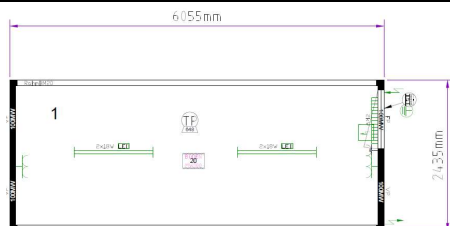

В комплект входят: 1 шт. внешний соединительный материал; 1 шт. внутренний соединительный материал по торцевой стороне; 6 шт. дверное соединение; дверная коробка для внутр. Двери

номер чертежа	GT24DED1006254-5010
цвет по RAL	RAL 5010
изоляция пол/стена/крыша	100/60/100
внешняя высота	2800
длина в фут.	24
цена РУБ. с НДС	442169
кол. на складе	1

без СЕЕ-кабеля, без внутреннего и внешнего соединительных материалов, без вентиляционного клапана, кол-во = кол-во одиночных БК

номер чертежа	9357075-005-ru
цвет по RAL	RAL 9002
изоляция пол/стена/крыша	100/100/100
внешняя высота	2800
длина в фут.	20
цена РУБ. с НДС	870500
кол. на складе	54

без СЕЕ-кабеля, без внутреннего и внешнего соединительных материалов, без вентиляционного клапана, кол-во = кол-во одиночных БК

номер чертежа	9357075-006-ru
цвет по RAL	RAL 9002
изоляция пол/стена/крыша	100/100/100
внешняя высота	2800
длина в фут.	20
цена РУБ. с НДС	870500
кол. на складе	52

номер чертежа	T320DED325254-9002-001
цвет по RAL	RAL 9002
изоляция пол/стена/крыша	100/100/100
внешняя высота	2800
длина в фут.	20
цена РУБ. с НДС	564830
кол. на складе	29

В комплект входят: 1 шт. внешний соединительный материал; 1 шт. внутренний соединительный материал по продольной стороне; 1 шт. СЕЕ кабель, вентиляционный клапан