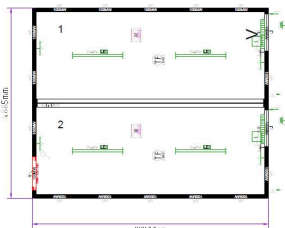

В комплект входят: 1 шт. внешний соединительный материал; 1 шт. внутренний соединительный материал по продольной стороне; 1 шт. СЕЕ кабель

номер чертежа	T320DED326235-5010-001
цвет по RAL	RAL 5010
изоляция пол/стена/крыша	100/100/100
внешняя высота	2591
длина в фут.	20
цена РУБ. с НДС	429200
кол. на складе	11

Дверн. Коробка для внеш. Двери; крепление правостр.

номер чертежа	T320DEDVEL1235-5010
цвет по RAL	RAL 5010
изоляция пол/стена/крыша	100/100/100
внешняя высота	2591
длина в фут.	20
цена РУБ. с НДС	538900
кол. на складе	22

В комплект входят: 1 шт. внешний соединительный материал; 1 шт. внутренний соединительный материал по торцевой стороне; 6 шт. дверное соединение; дверная коробка для внутр. Двери

номер чертежа	GT24DED1006254-5010
цвет по RAL	RAL 5010
изоляция пол/стена/крыша	100/60/100
внешняя высота	2800
длина в фут.	24
цена РУБ. с НДС	442169
кол. на складе	1

без СЕЕ-кабеля, без внутреннего и внешнего соединительных материалов, без вентиляционного клапана, кол-во = кол-во одиночных БК

номер чертежа	9357075-004-ru
цвет по RAL	RAL 9002
изоляция пол/стена/крыша	100/100/100
внешняя высота	2800
длина в фут.	20
цена РУБ. с НДС	870500
кол. на складе	2