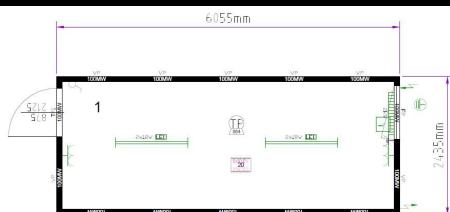

В комплект входят: 1 шт. внешний соединительный материал; 1 шт. внутренний соединительный материал по торцевой стороне; 6 шт. дверное соединение; дверная коробка для внутр. Двери

номер чертежа	GT24DED1006254-5010
цвет по RAL	RAL 5010
изоляция пол/стена/крыша	100/60/100
внешняя высота	2800
длина в фут.	24
цена РУБ. с НДС	442169
кол. на складе	1

без СЕЕ-кабеля, без внутреннего и внешнего соединительных материалов, без вентиляционного клапана, кол-во = кол-во одиночных БК

номер чертежа	9357075-004-ru
цвет по RAL	RAL 9002
изоляция пол/стена/крыша	100/100/100
внешняя высота	2800
длина в фут.	20
цена РУБ. с НДС	870500
кол. на складе	2

без СЕЕ-кабеля, без внутреннего и внешнего соединительных материалов, без вентиляционного клапана, кол-во = кол-во одиночных БК

номер чертежа	9357075-005-ru
цвет по RAL	RAL 9002
изоляция пол/стена/крыша	100/100/100
внешняя высота	2800
длина в фут.	20
цена РУБ. с НДС	870500
кол. на складе	54

без СЕЕ-кабеля, без внутреннего и внешнего соединительных материалов, без вентиляционного клапана, кол-во = кол-во одиночных БК

номер чертежа	9357075-006-ru
цвет по RAL	RAL 9002
изоляция пол/стена/крыша	100/100/100
внешняя высота	2800
длина в фут.	20
цена РУБ. с НДС	870500
кол. на складе	52